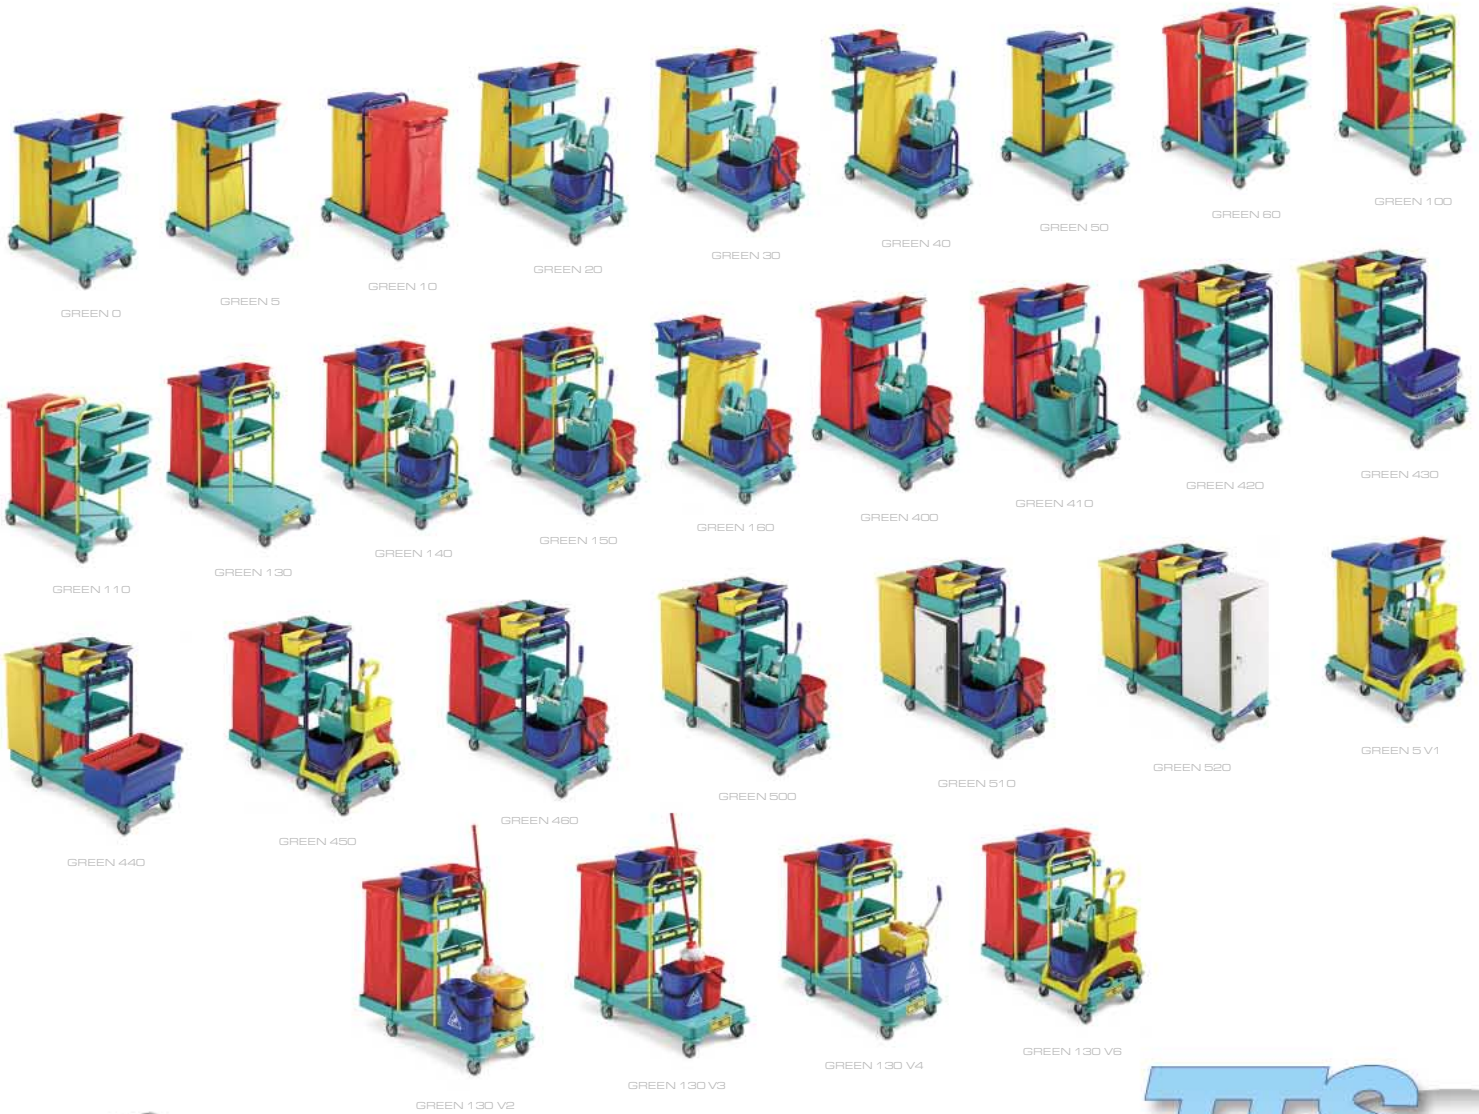

TUTTO CIÒ CHE TI SERVE!

PER COSTRUIRE OLTRE 30 CARRELLI

THAT'S ALL YOU NEED!

TO BUILD OVER 30 TROLLEYS

GREEN Line
KIT

GREEN Line
ECO-COMPONENTS

TTS
TECNO
TROLLEY
SYSTEM